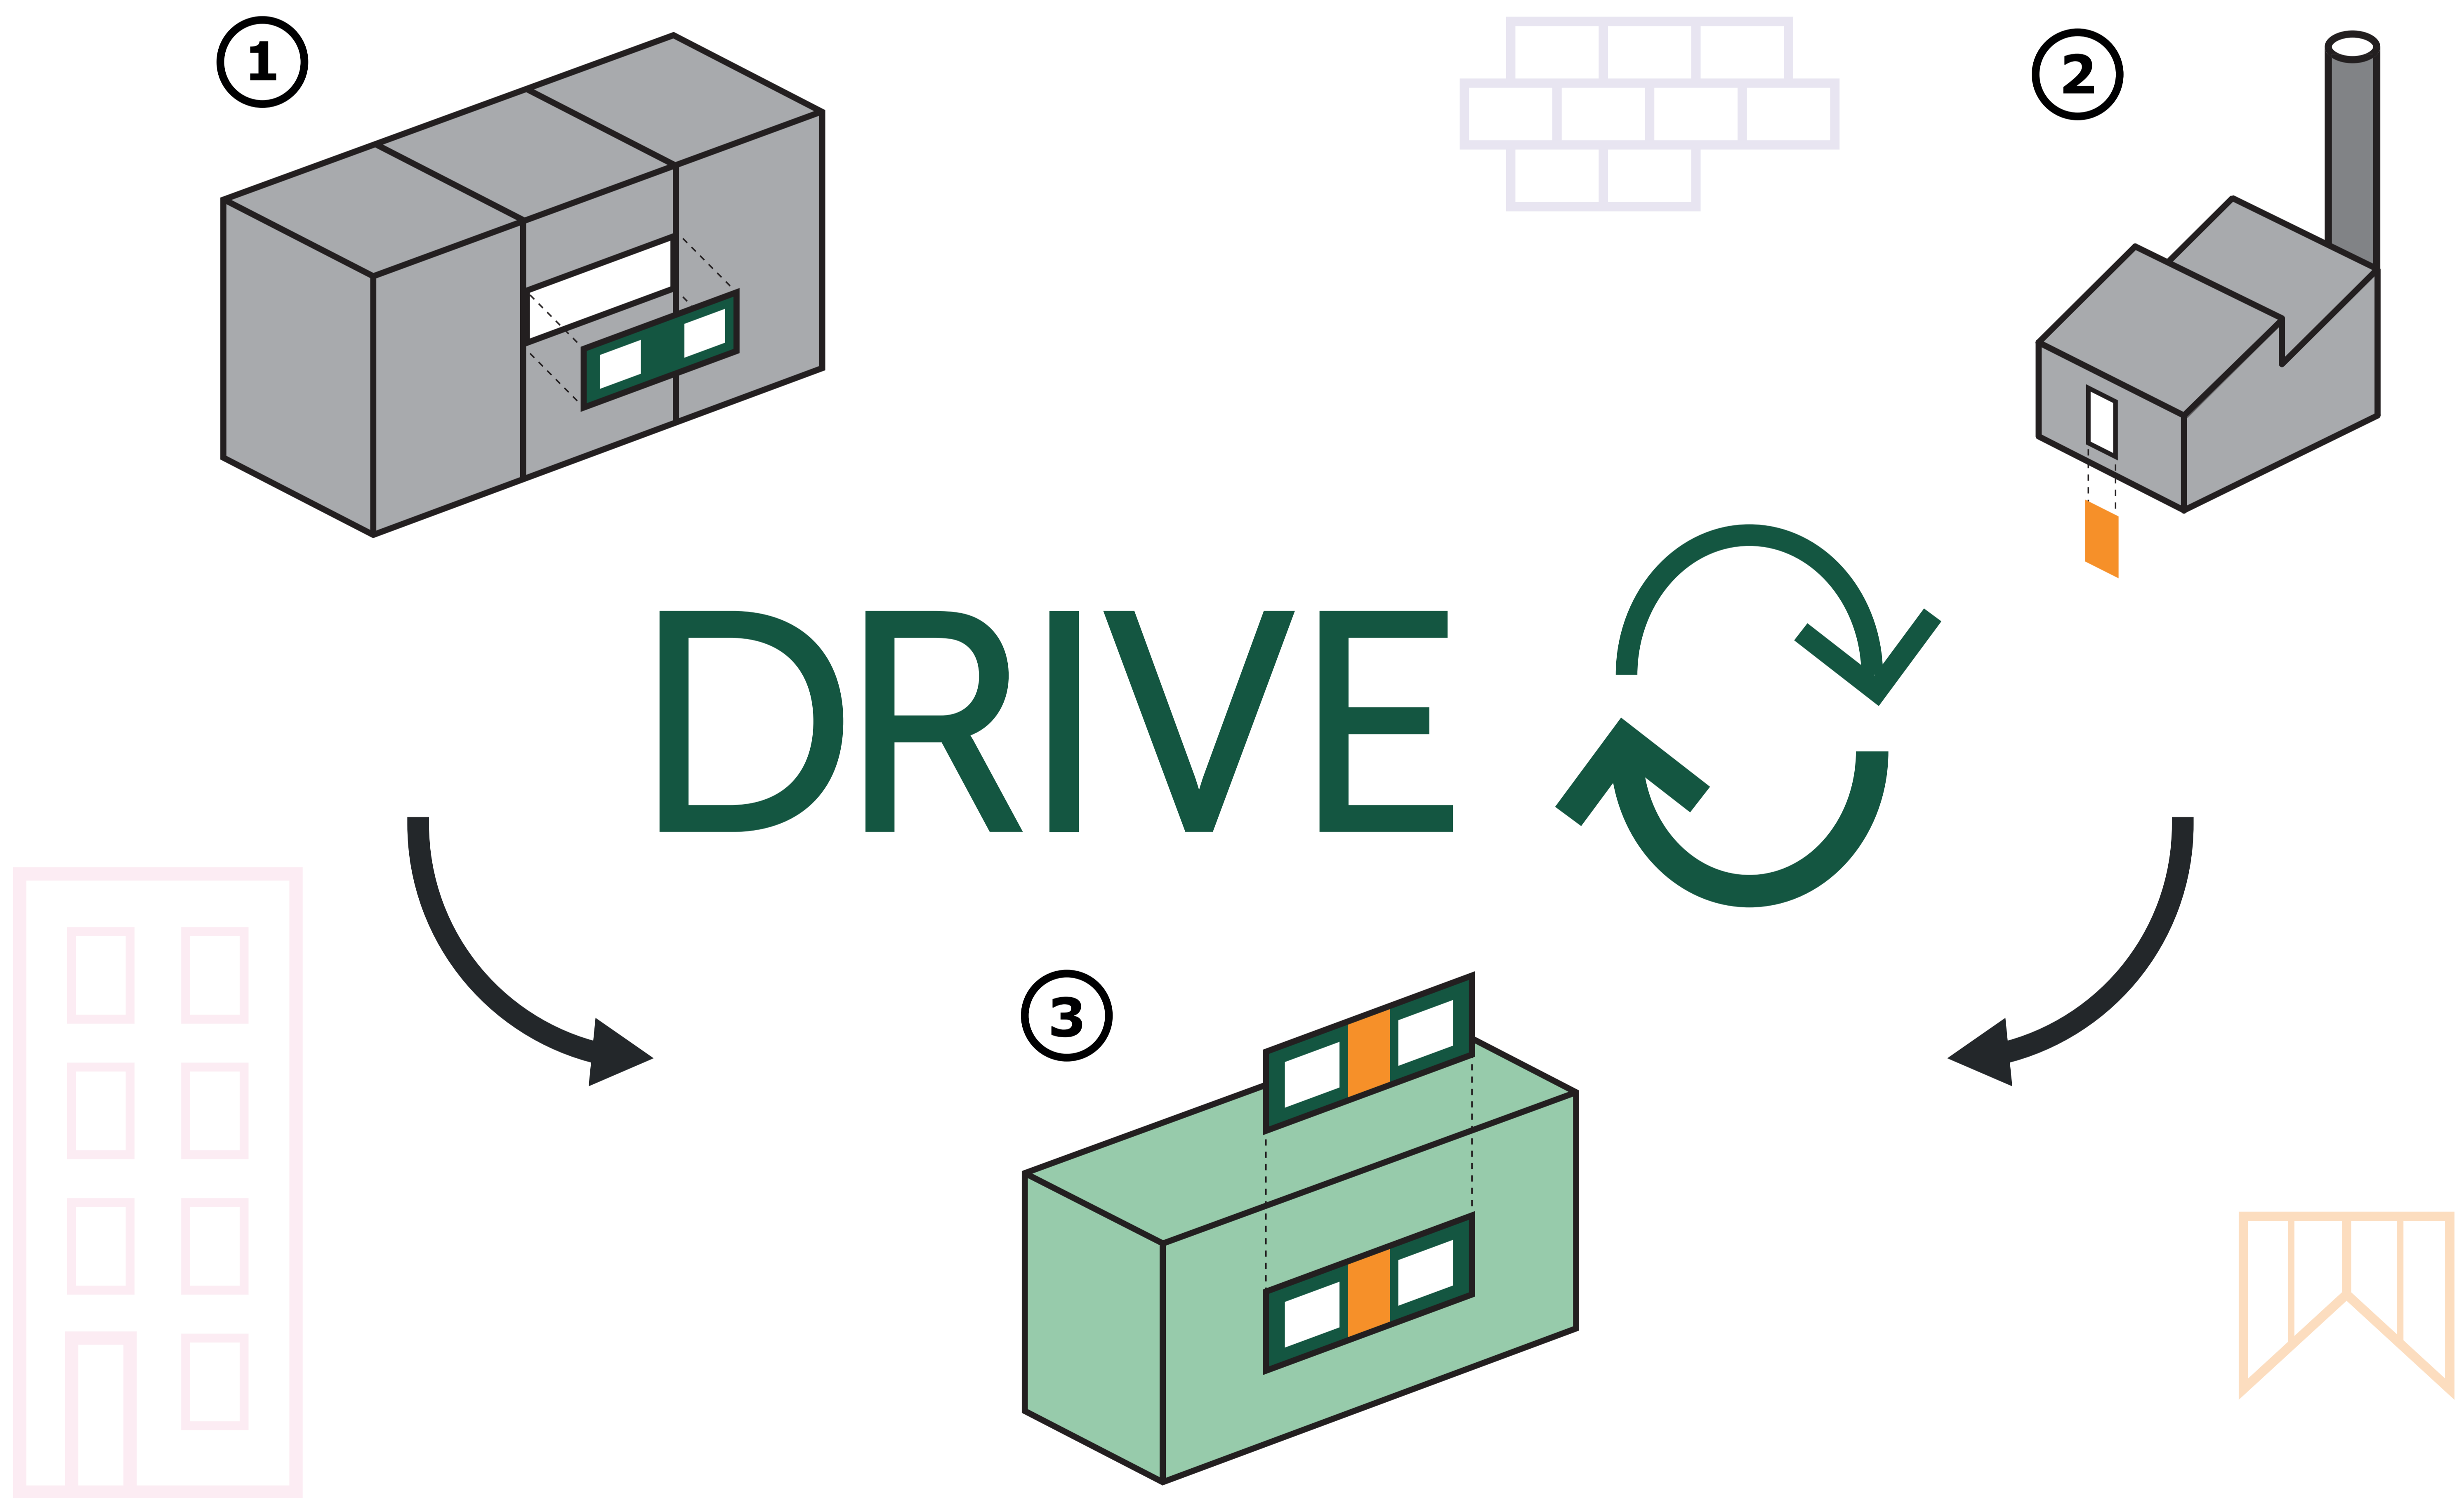

Quoi ?

Le projet Drive 0, financé par l'UE, contribue à accélérer le processus de rénovation profonde et circulaire, pour un avenir meilleur et plus durable. Pour y parvenir, nous rendons les rénovations circulaires plus respectueuses de l'environnement, plus rentables et plus attrayantes pour les consommateurs et les investisseurs.

40%

de la quantité d'énergie finale dans l'UE est consommée par l'environnement bâti.

60%

de l'énergie utilisée pendant le cycle de vie d'un bâtiment est de l'énergie incorporée, avec du CO2 incorporé collatéral.

50%

de tous les matériaux extraits dans l'UE sont attribués aux bâtiments.

25-30%

des flux de déchets générés dans l'UE proviennent de la construction et de la démolition.

Pourquoi ?

Comment ?

Drive0 suit trois stratégies pour développer, mettre en œuvre et étendre la rénovation circulaire du parc immobilier existant :

- ① réutilisation et recyclage des matériaux disponibles localement par l'exploitation minière urbaine ;
- ② utilisation des matériaux d'ingénierie biosourcés (bois, chanvre, lin) ;
- ③ combinaison des deux actions précédentes pour une rénovation circulaire.

Vous souhaitez nous contacter ? Ou êtes-vous intéressé à rejoindre notre conseil consultatif des parties prenantes ?

info@drive0.eu   www.drive0.eu

picharchitects
PICH-ARQUITECTURA

SALFO
AND ASSOCIATES SA
Engineering & Management Consultants

HUYGEN
INSTALLATIE ADVISEURS

WEBO

HELLENIC REPUBLIC
National and Kapodistrian
University of Athens
EST. 1827

ZU
Hogeschool **YD**

GENERALITAT
VALENCIANA
Vicepresidència Segona
i Conselleria de Turisme
i Arquitectura Sostenible

KNAUF INSULATION

FACTORY ZERO

AMA MASTER STUDIO
AD 1088

ISSO

DUBLIN
DUBLIN TECHNOLOGICAL
UNIVERSITY DUBLIN

TIMBECO

IRI UL
INSTITUTO TECNICO DE INVESTIGACION
DE INGENIERIA DE LISBONA

COADY
ARCHITECTS

TAL TECH

HOUSING EUROPE

ALIVA
SISTEMI PER FACciate

Architects' Council of Europe
Conseil des Architectes d'Europe
ace-cae
EU

UIPI
INTERNATIONAL UNION
OF PROPERTY OWNERS